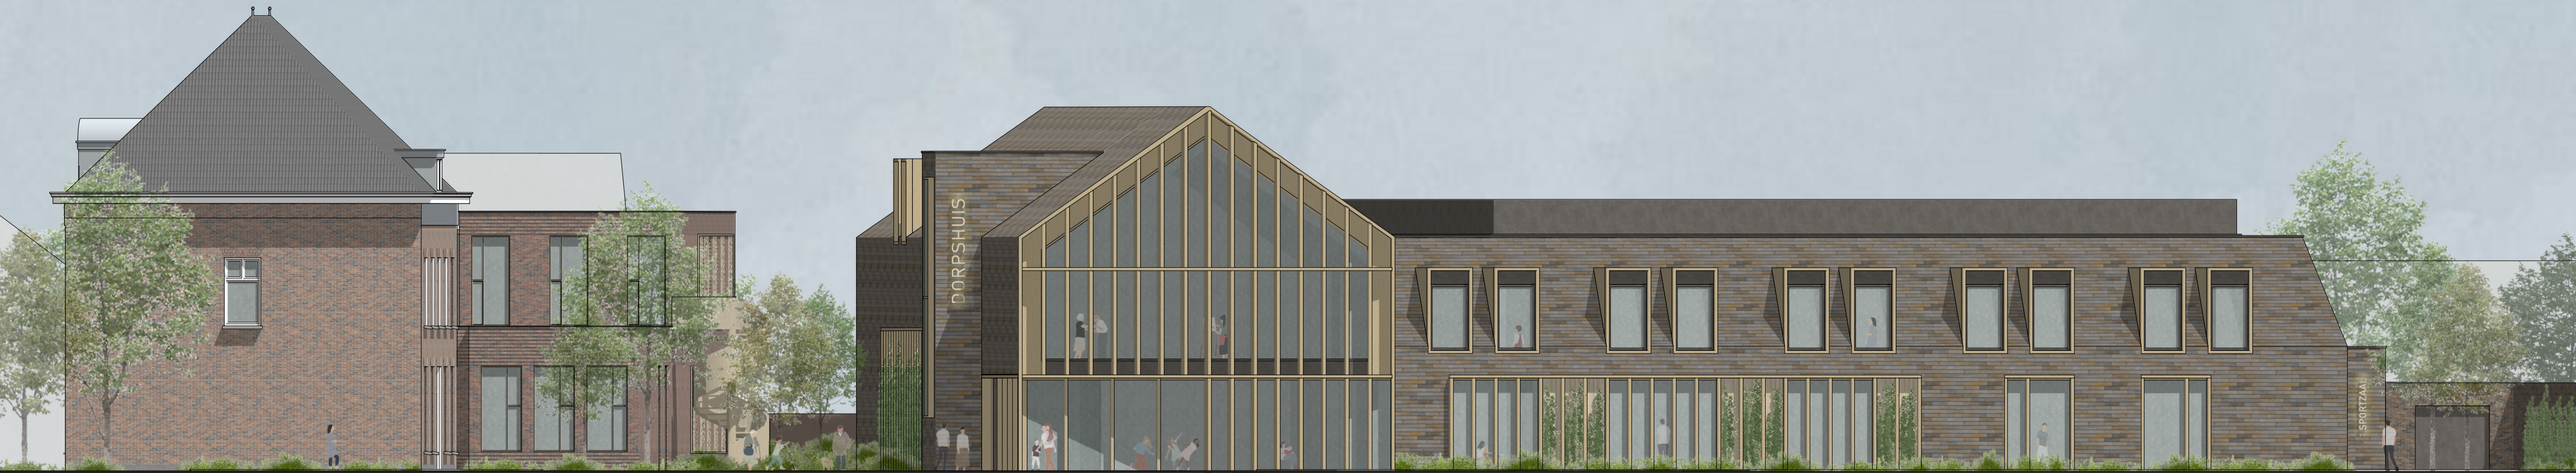

zuidwest gevel

noordwest gevel

noordoost gevel

zuidoost gevel

zuidwest gevel
entree sporthal

Dorpshuis Loon op Zand
gevelaanzichten

schaal 1:100 | datum 22-02-2024

De Twee Snoeken Architectuur
voortig ontwerp | definitief

VO-300