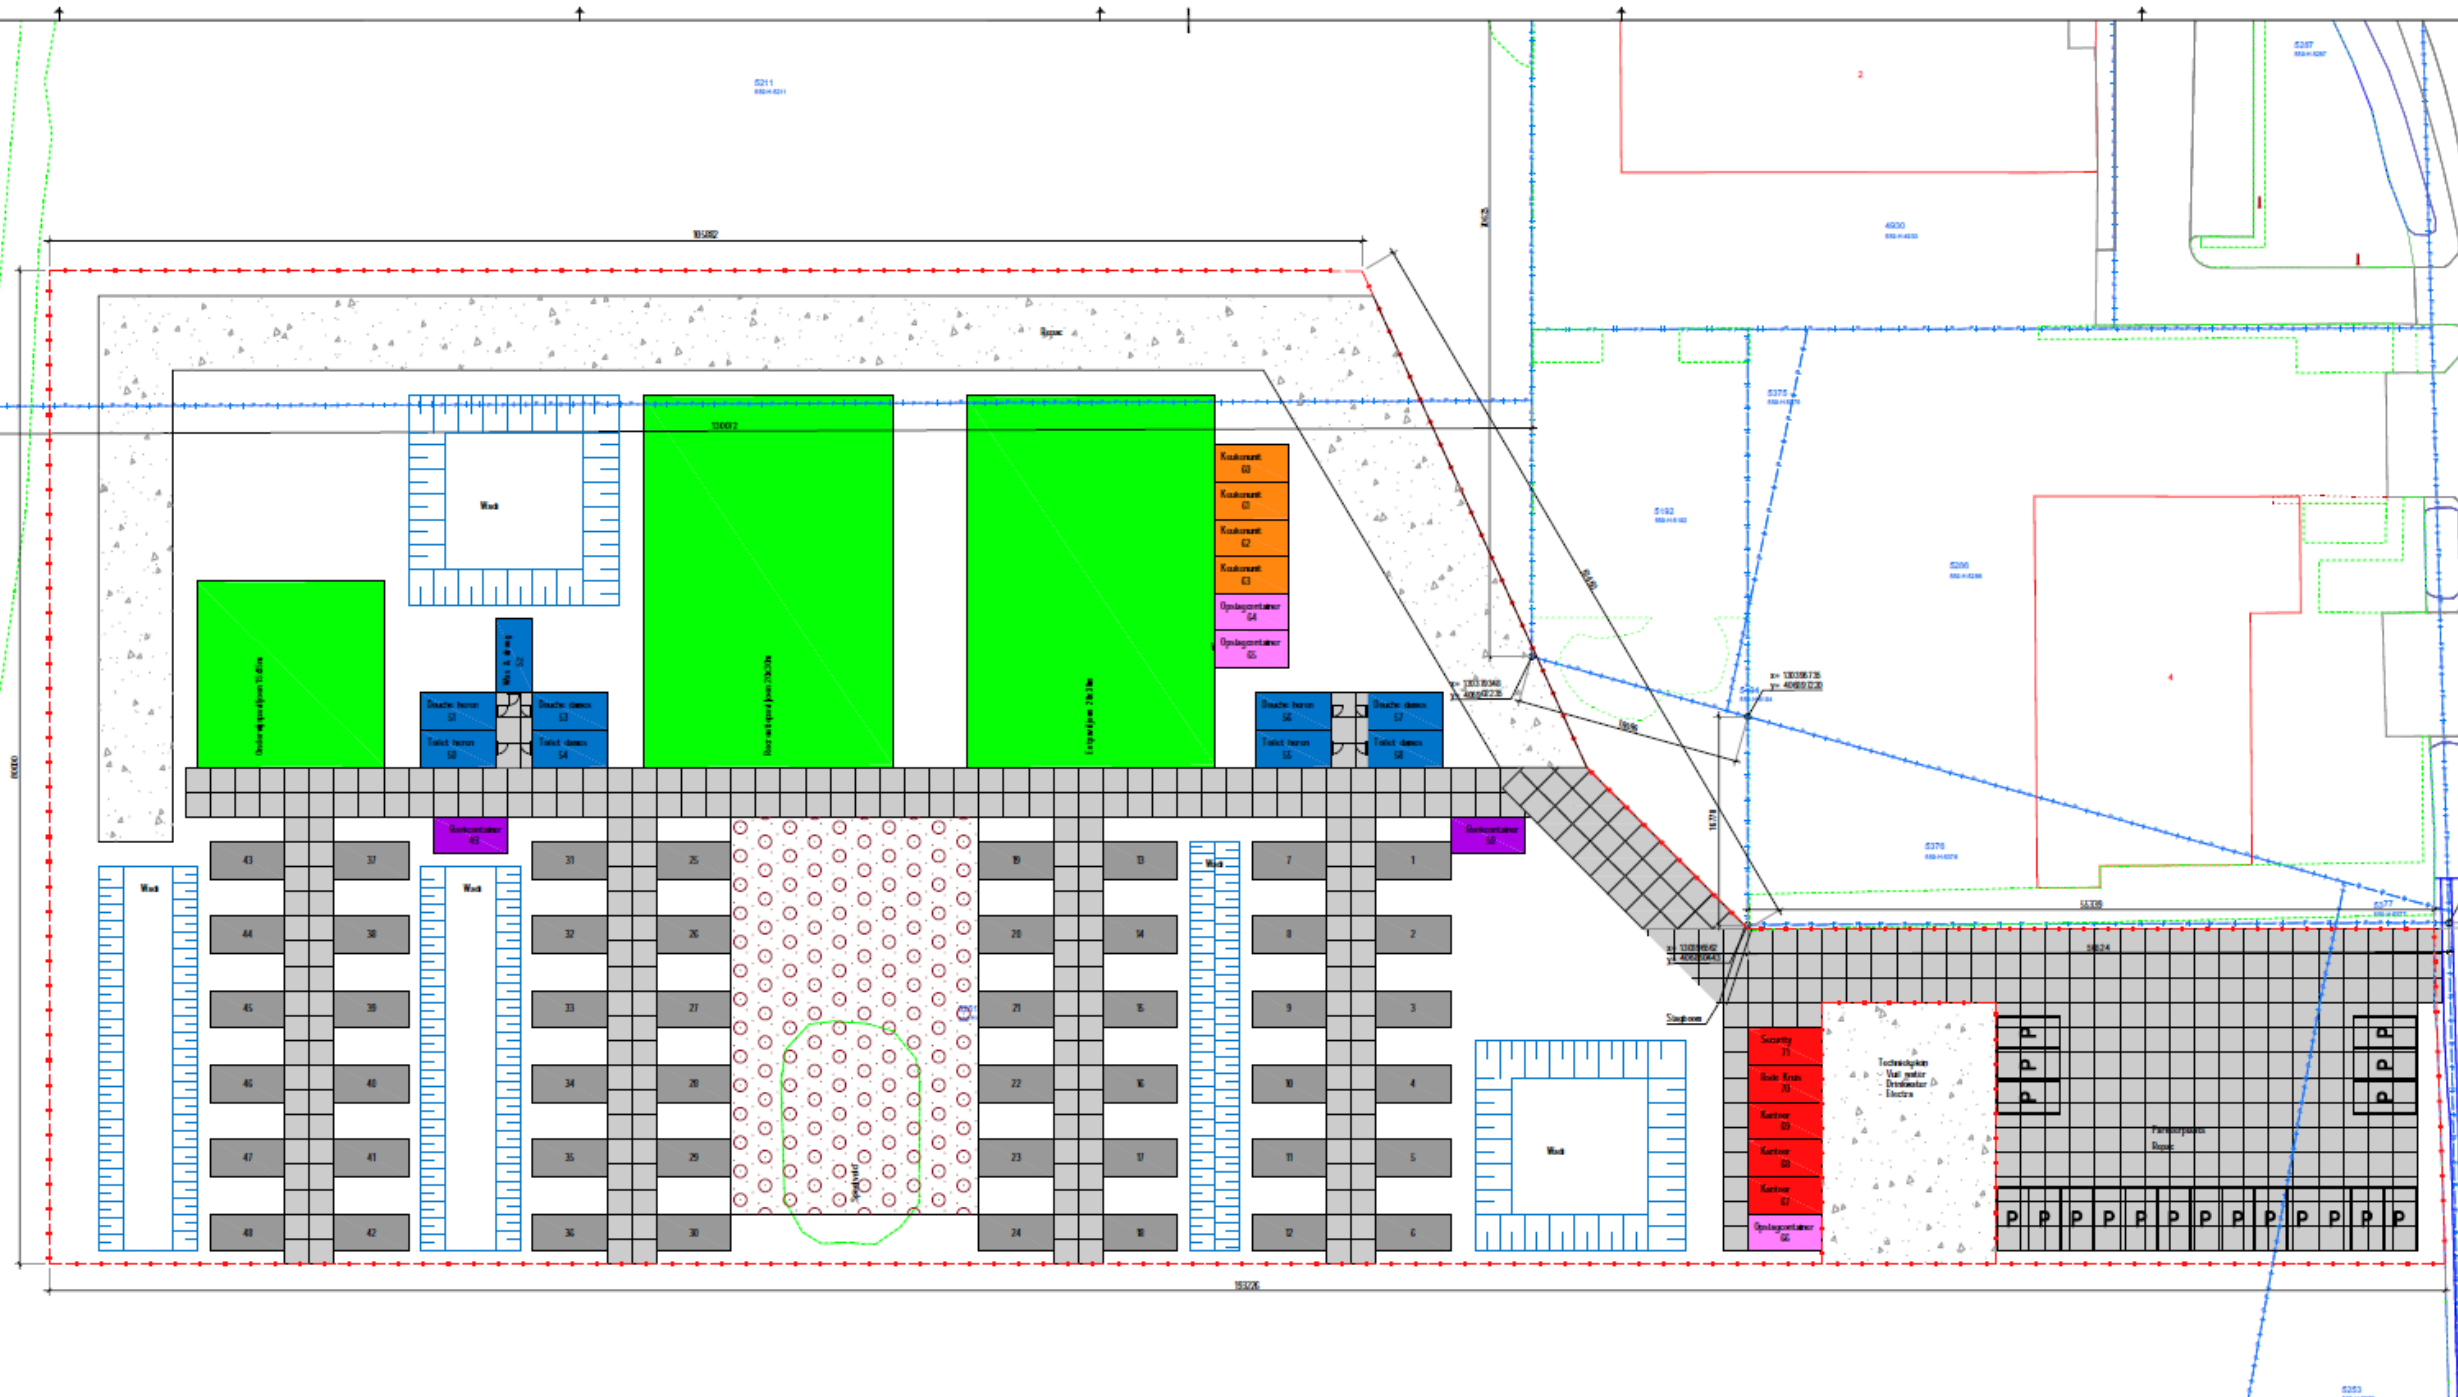

gemeente
**Loon
op Zand**

Tijdelijke crisisnoodopvang

Impressie locatie Bernheze

Projectteam Crisisnoodopvang

Telefoon: 06-41876855

E-mail: opvang@loonopzand.nl

Meer informatie: www.loonopzand.nl/opvang