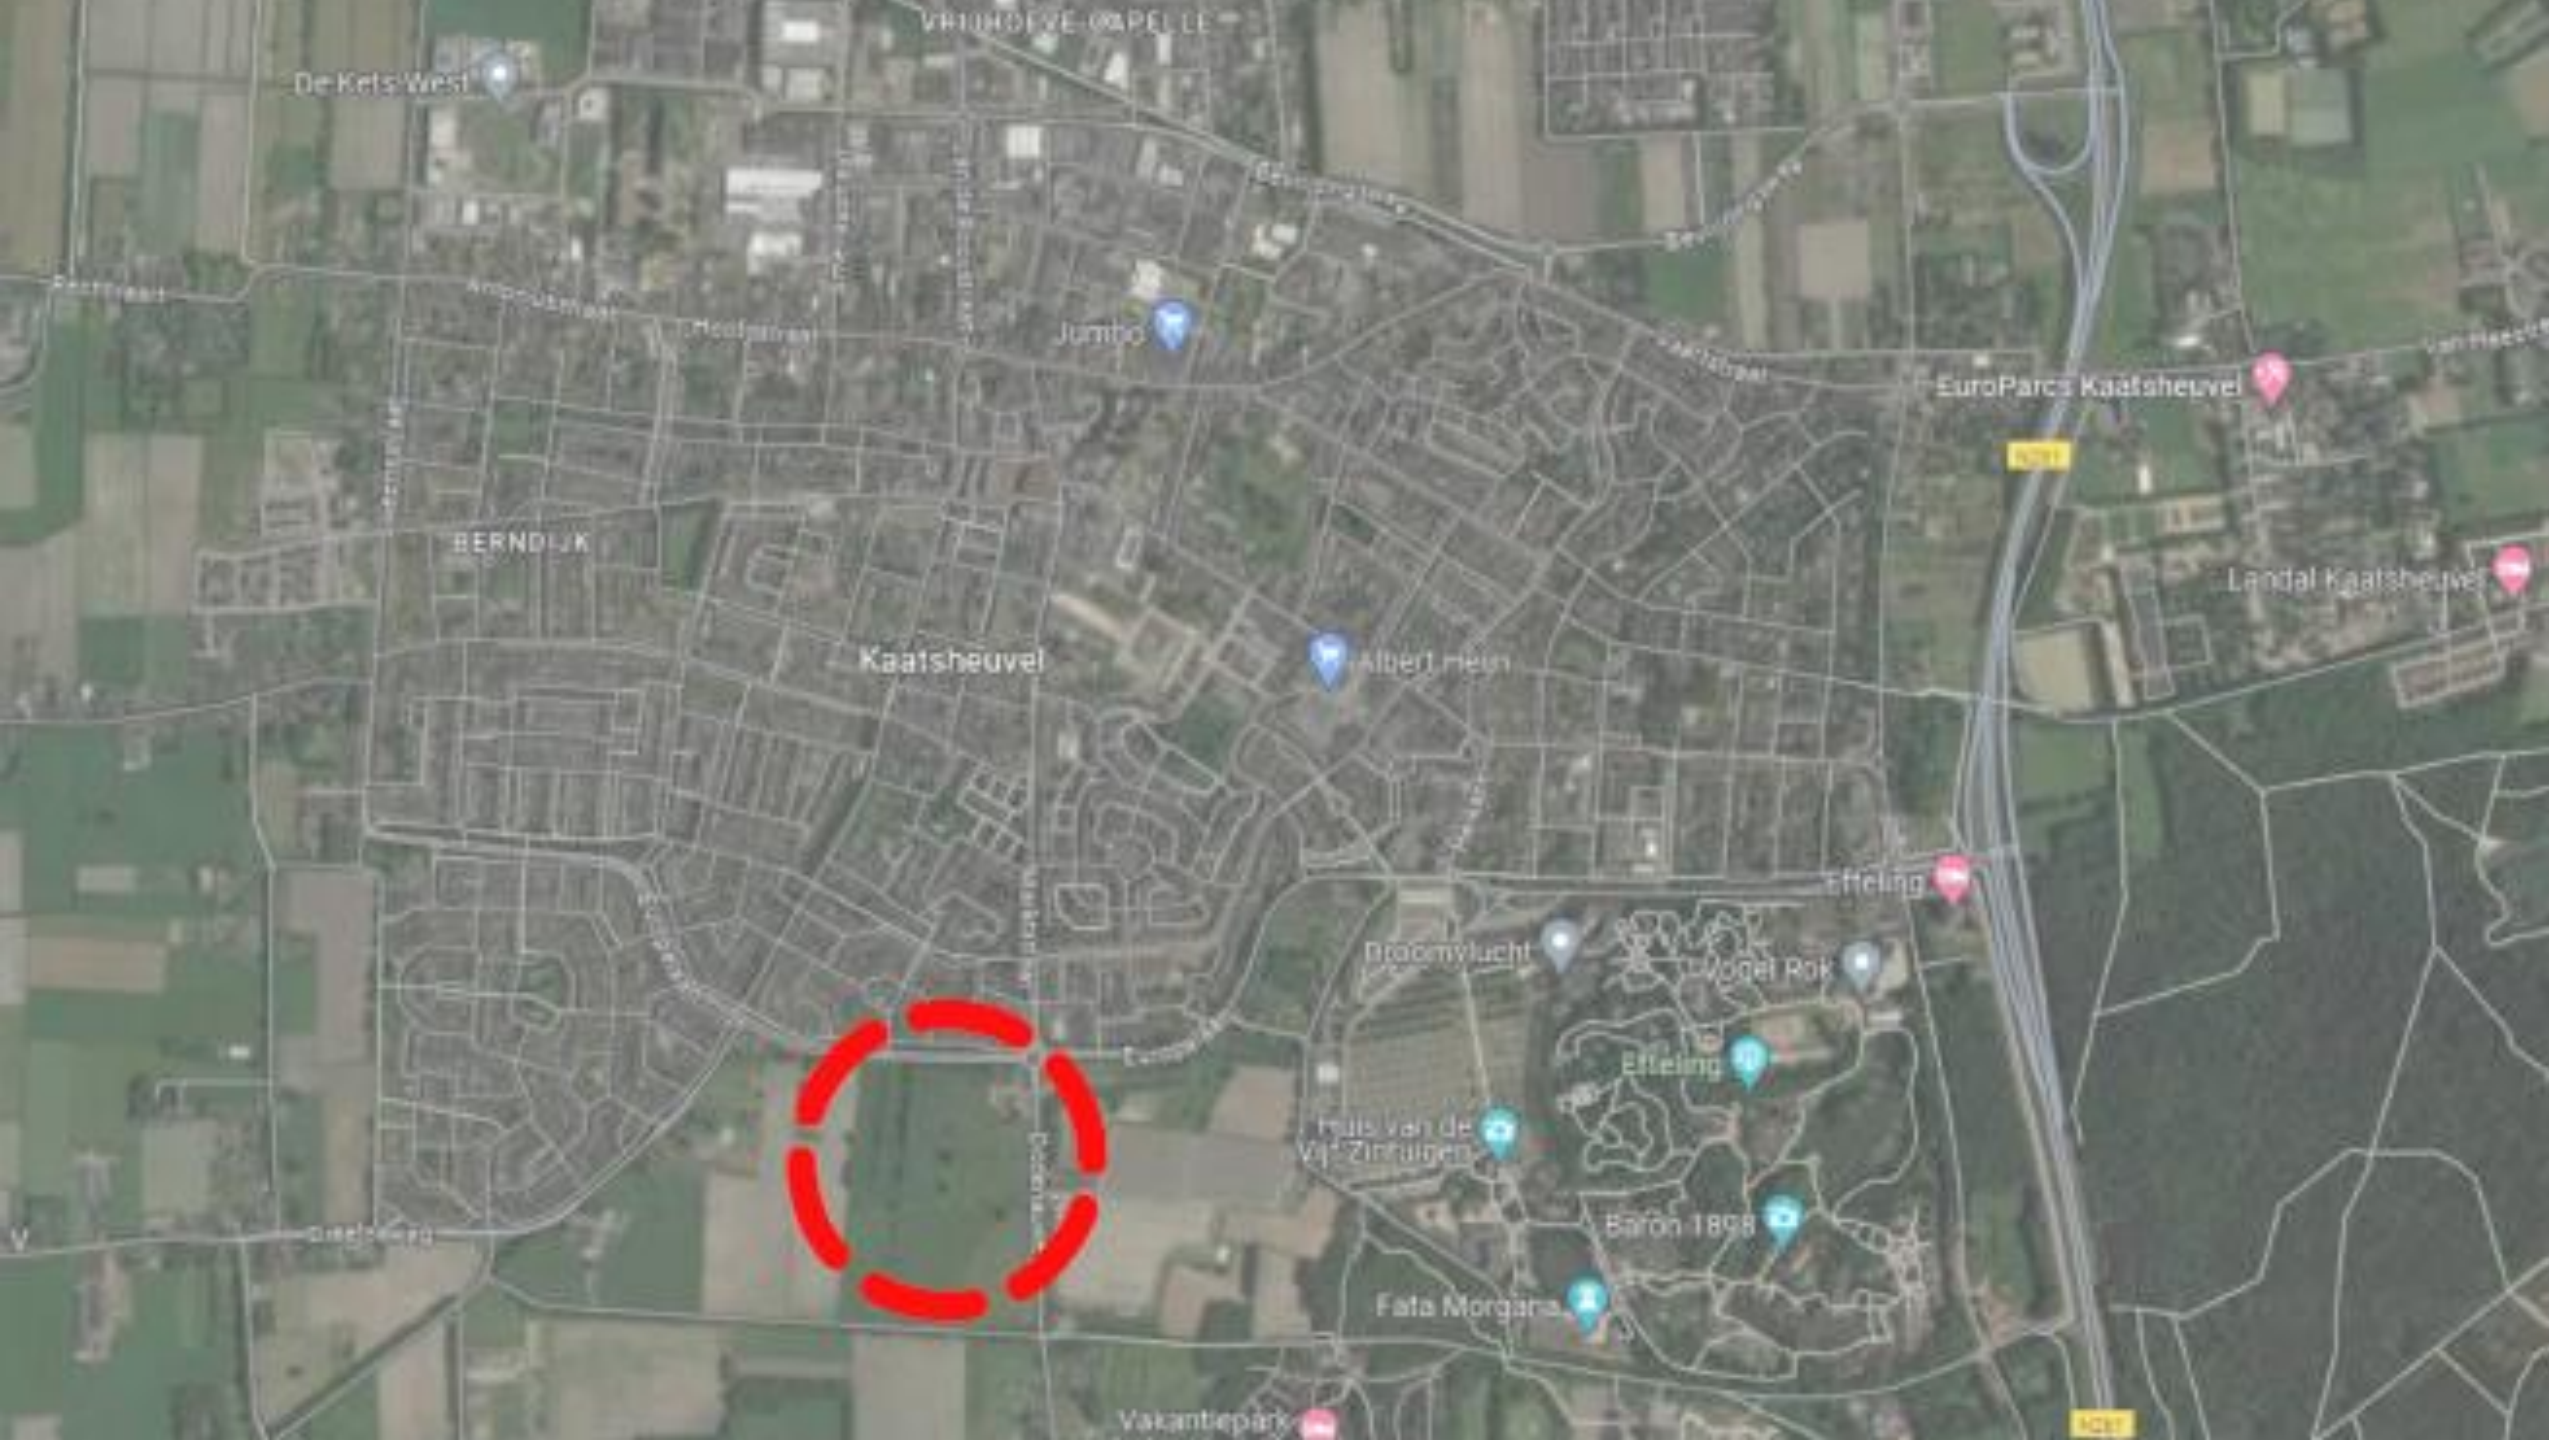

gemeente
**Loon
op Zand**

Tijdelijke crisisnoodopvang

Impressie locatie Bernheze

Projectteam Crisisnoodopvang

Telefoon: 06-41876855

E-mail: opvang@loonopzand.nl

Meer informatie: www.loonopzand.nl/opvang