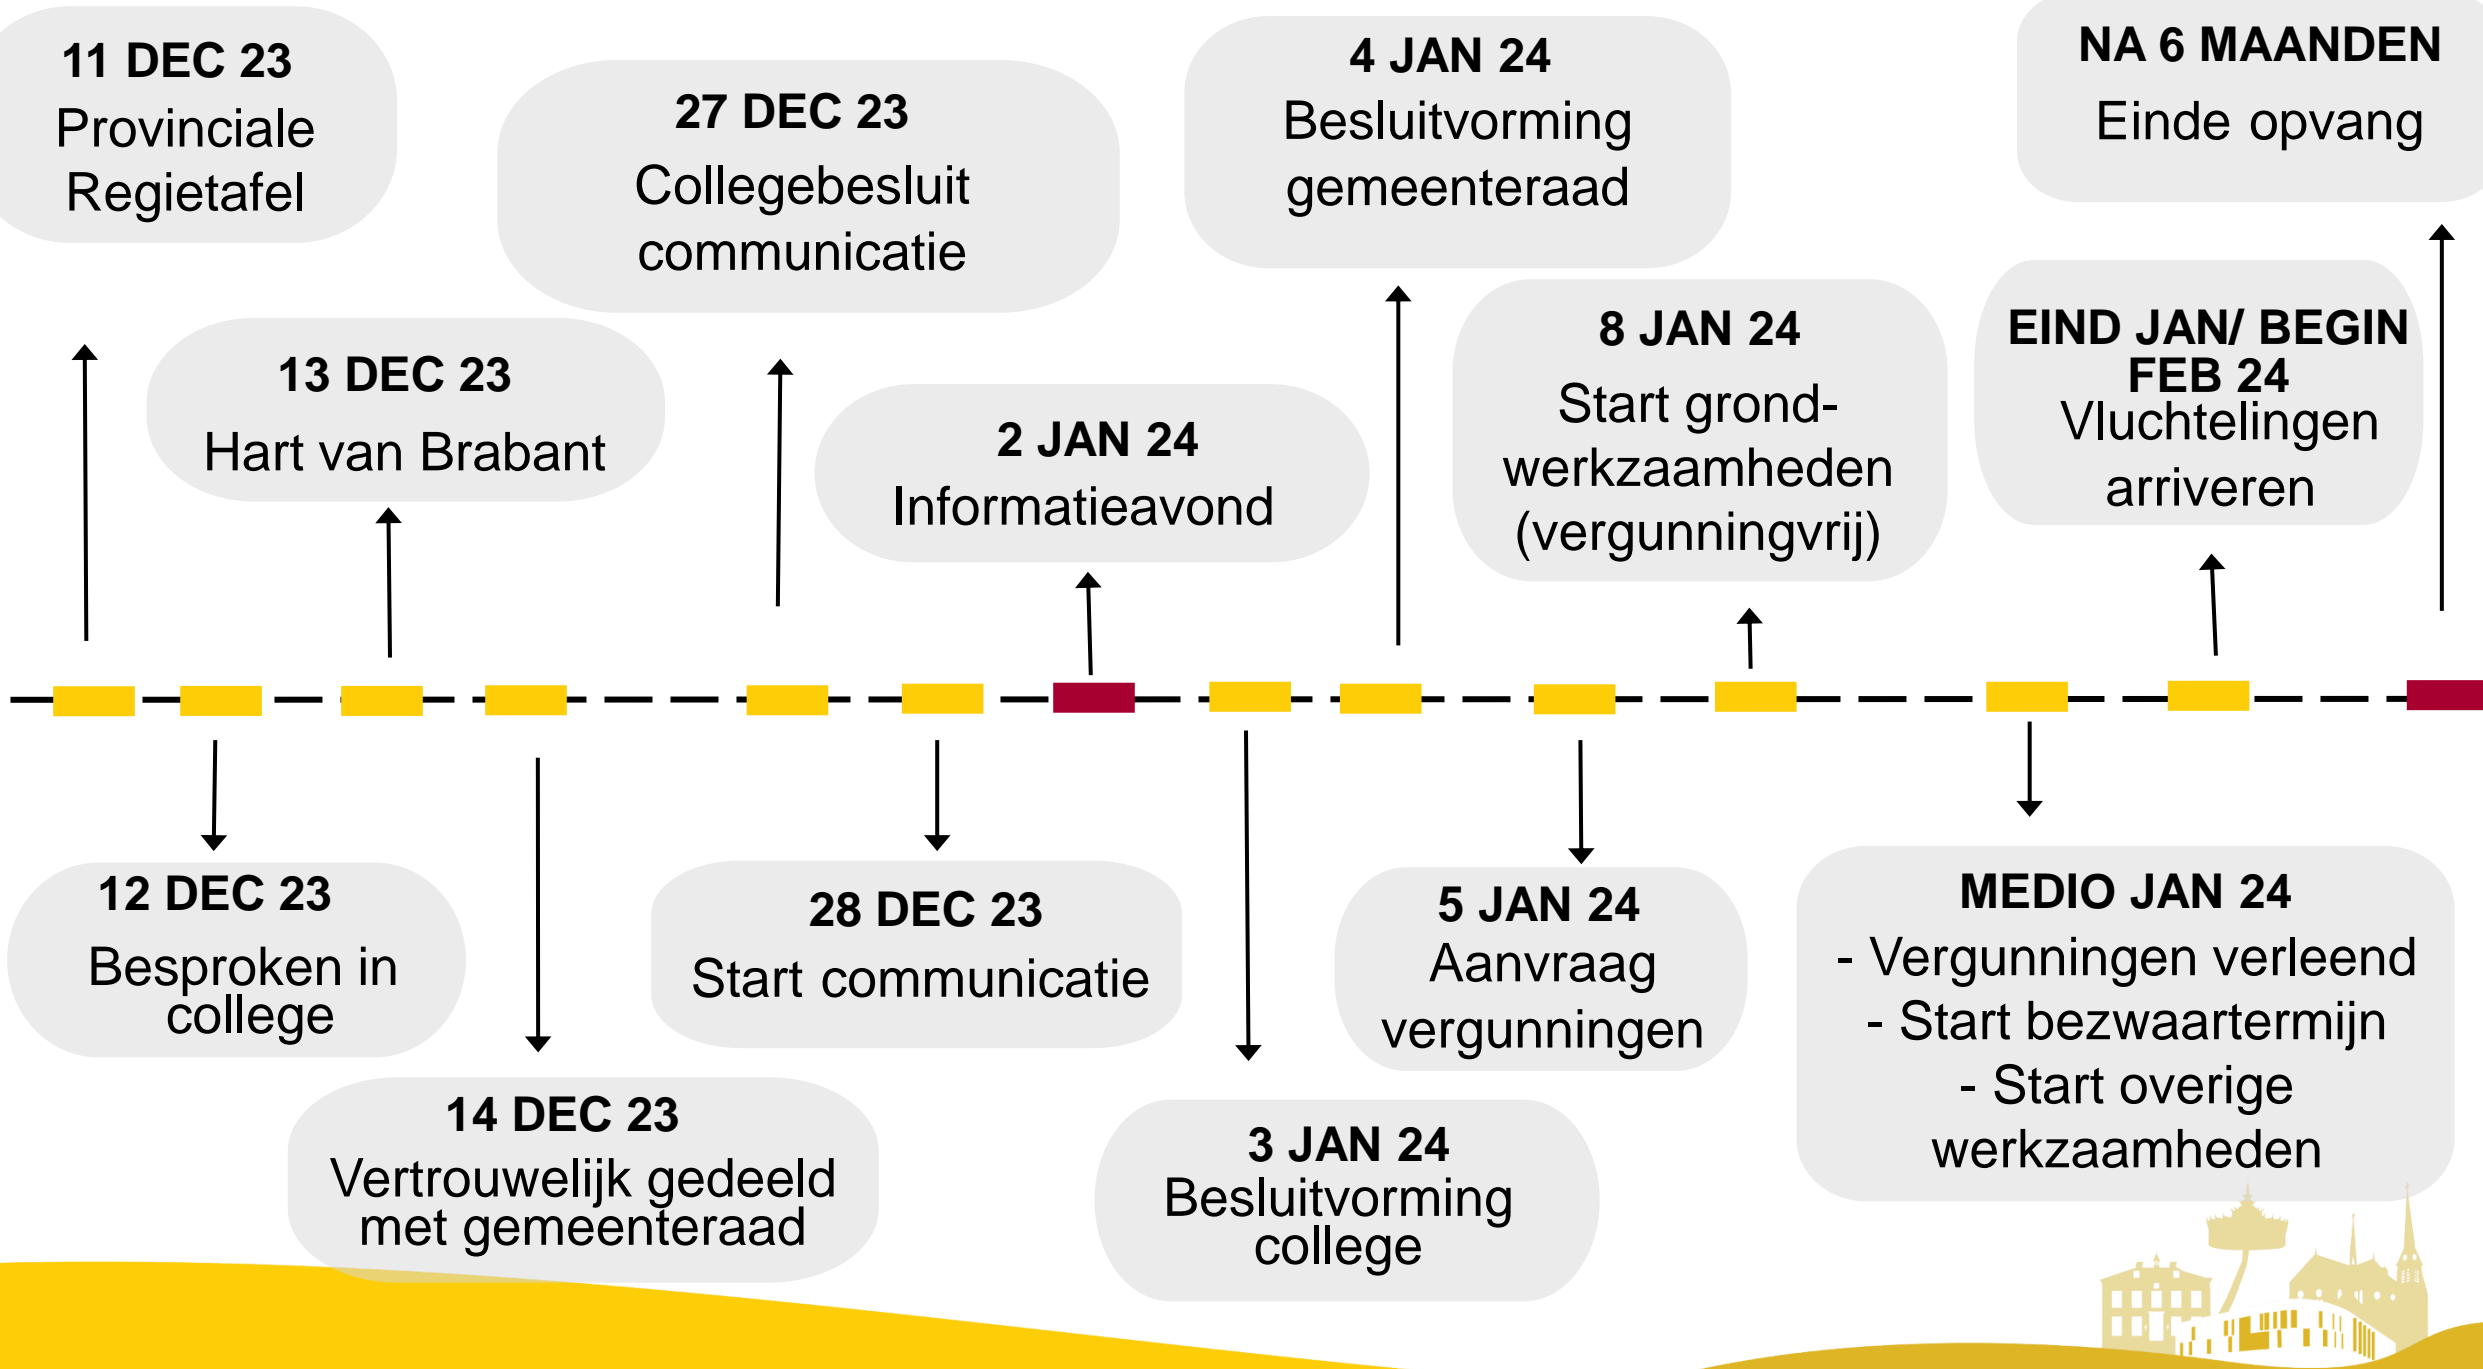

gemeente
**Loon
op Zand**

Tijdelijke crisisnoodopvang

Impressie locatie Bernheze

Projectteam Crisisnoodopvang

Telefoon: 06-41876855

E-mail: opvang@loonopzand.nl

Meer informatie: www.loonopzand.nl/opvang